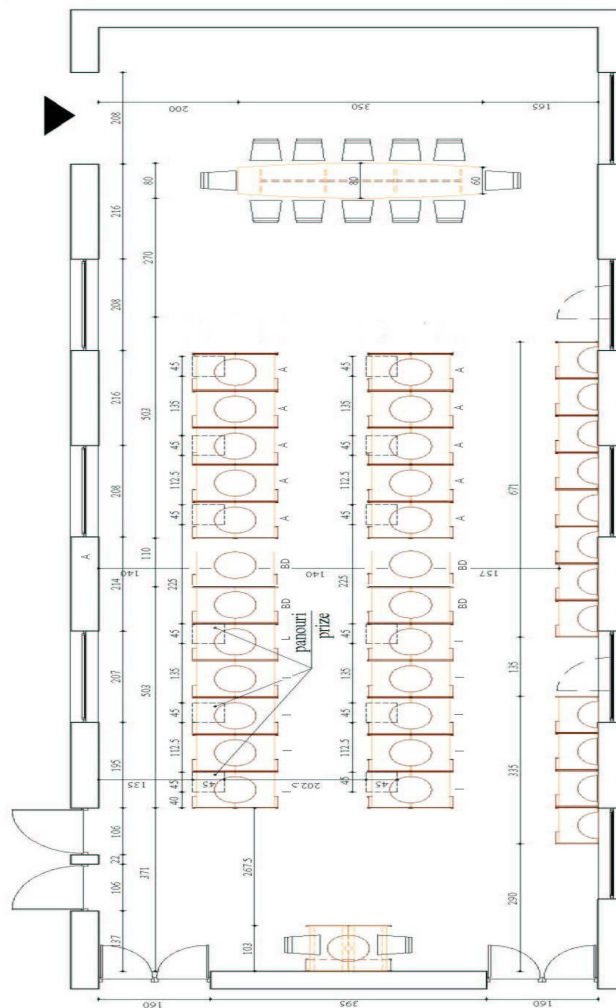

Servicii Oferite:

1. Informații generale privind utilizarea cataloagelor bibliotecii (catalog on-line și catalog pe fișe) oferite de bibliotecarii din Sala "Gr. Moisiș".
2. Informații privind accesul la alte instrumente de informare bibliografică - Biroul de Referințe, et. 1, cu acces din Sala "Gr. Moisiș".
3. "Interbați un bibliotecar"- punct de acces din pagina web a bibliotecii.

Program de funcționare:

Luni-Vineri: 9-19

Sâmbăta-Duminica: Inchis

Program de funcționare în sesiune:

Luni-Vineri: 9-19

Sambăta 9-18

Duminica: 9-13

CENTRUL MULTIMEDIA REGULAMENT